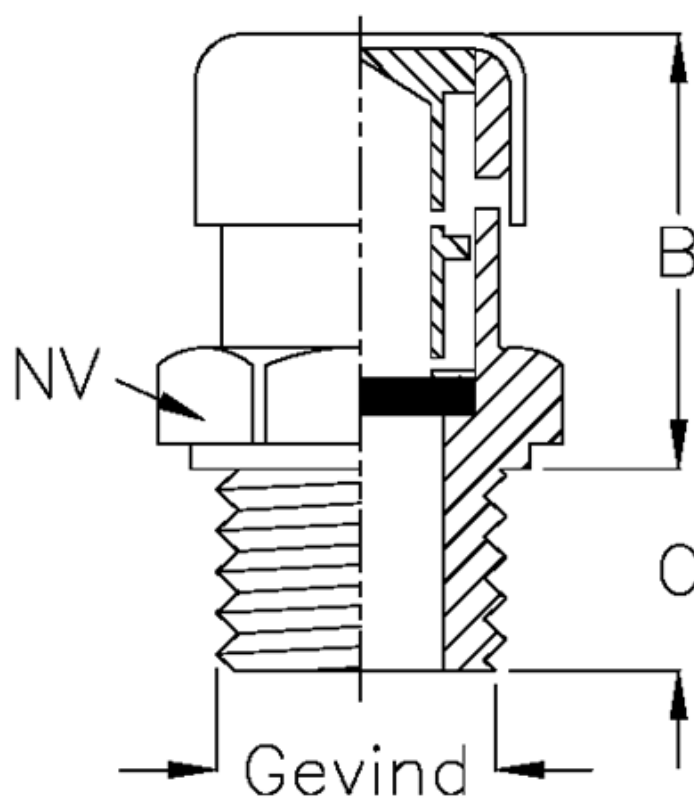

Varenummer: 21310651  
Beskrivelse: Udluftningsprop med labyrint/filter  
Type 31A G 3/4

## Mål

B = 23  
C = 12  
Gevind = 3/4 GAS  
NV = 32